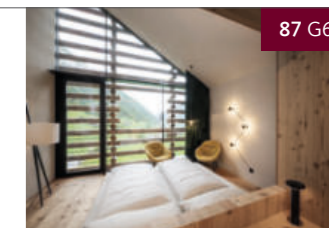

87 G6

	VS €	HS €
HP	135,00–165,00	145,00–185,00

ERLEBNISORT
GASSENHOF
★★★★S

Fam. Volgger
Untere Gasse 13, Ridnaun
I-39040 Ratschings
T +39 0472 656 209
F +39 0472 656 380
info@gassenhof.com
www.gassenhof.com

160 60 10