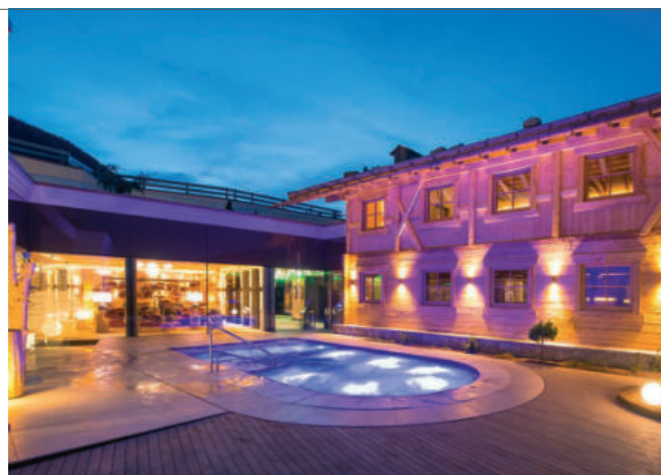

1 C2

	VS €	HS €
HP	150,00–200,00	160,00–220,00

HOTEL SCHNEEBERG
„FAMILY SPA RESORT“
★★★★

Fam. Kruselburger
Mäiern 22, Ridnaun
I-39040 Ratschings
T +39 0472 656 232
info@schneeberg.it
www.schneeberg.it

400 170 25