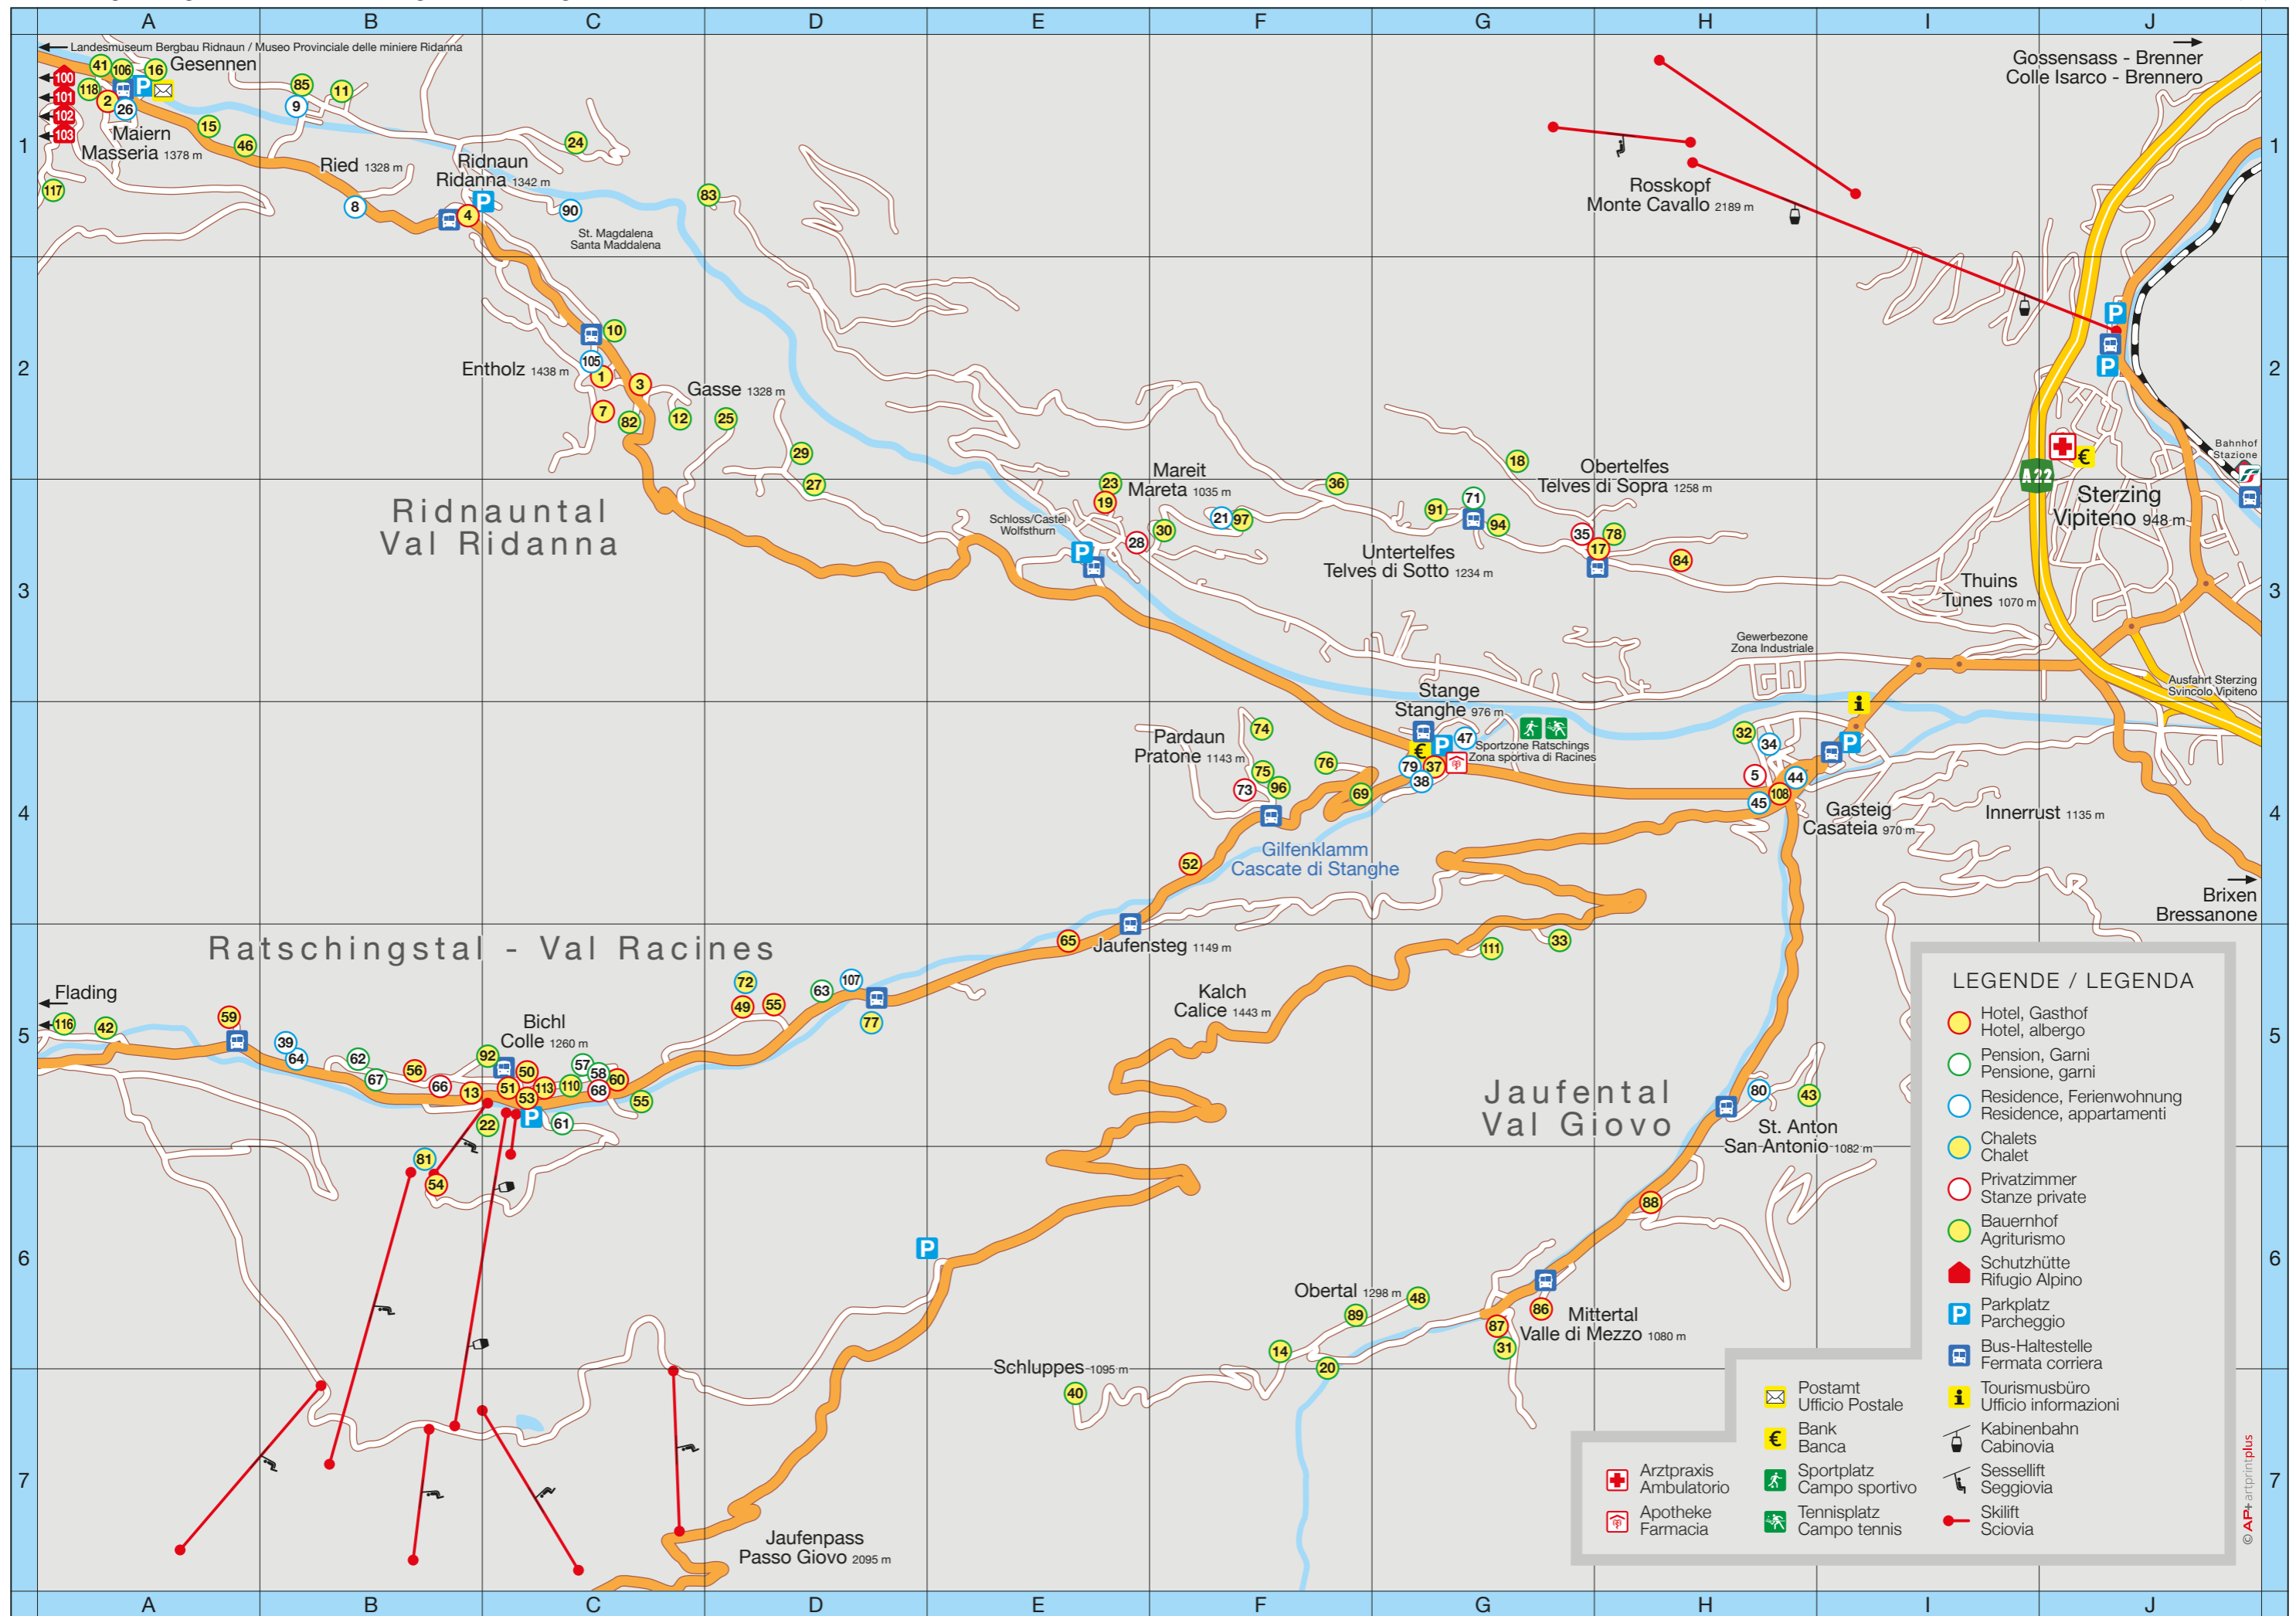

WEITERE BETRIEBE				
SPORTHOTEL KALCHERHOF & DEPENDANCE ★★★ Ausserratschings, Kalch 4, I-39040 Ratschings, T +39 0472 756 615				
ALPENRESIDENCE KALCHERHOF ★★★ Ausserratschings, Kalch 6, I-39040 Ratschings, T +39 0472 756 615				
ZIRMAIDERHOF ★ Innerratschings 2/B, I-39040 Ratschings, T +39 0472 659 160				
HOME IN THE ALPS ❄️ Innerratschings 3 I, I-39040 Ratschings, M +39 339 887 38 71				
WEGMACHERHOF ❄️ Ausserratschings, Jaufenpassstr. 12, I-39040 Ratschings, T +39 0472 756 604				