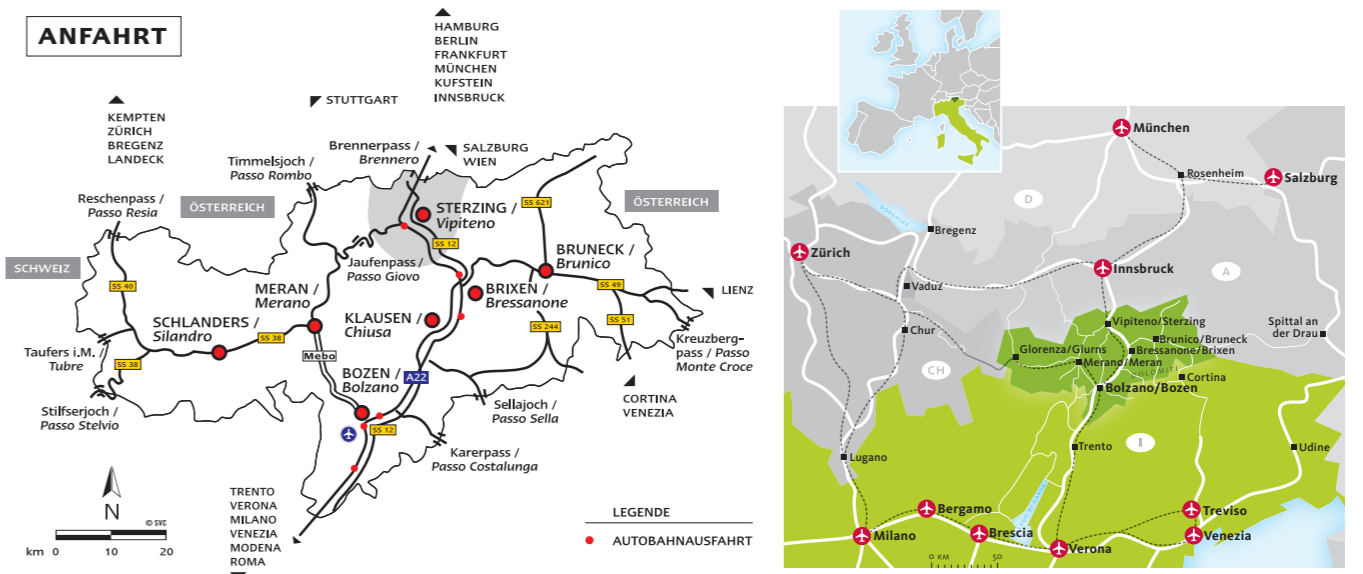

Bei den **Ferienwohnungen** verstehen sich die Preise pro Person und Tag in der Ferienwohnung (A/P) bzw. als Apartmentpreise für die angeführte Personenzahl (A 2-4 = Apartment für 2 bis 4 Personen zum Preis von ...). Die Bettenanzahl in der Ferienwohnung ist pro Wohneinheit angegeben.

Der angegebene Grundpreis enthält die Bereitstellung der Bettwäsche, die Nebenkosten für Strom, Gas und Wasser sowie alle Steuern.

Die **Preisspannen** ergeben sich aufgrund der unterschiedlichen Saisonzeiten, der Lage, Größe und der verschiedenen Ausstattungsmerkmale der Zimmer und Ferienwohnungen.

Die in der vorliegenden Preisliste enthaltenen Angaben und Preise werden von den Tourismusorganisationen zur Verfügung gestellt. Der rechtsgültige Preis kommt durch die mündliche oder schriftliche Vereinbarung mit dem Beherbergungsbetrieb zustande. Die Einstufung aller Betriebe wurde von der offiziellen Listung übernommen. Änderungen sind vorbehalten.

Die **Saisonzeiten** lassen sich grundsätzlich wie folgt definieren:
HS = Hochsaison: Weihnachten bis 06.01. / Fasching / Ostern / von Mitte Juli bis Ende August / gebietsbezogen die Wochenenden im Oktober
VS = Vorsaison: die restliche Zeit

Die Zeiten können als Richtlinien angesehen werden. Abweichungen und Ergänzungen behalten sich die einzelnen Ortschaften vor.