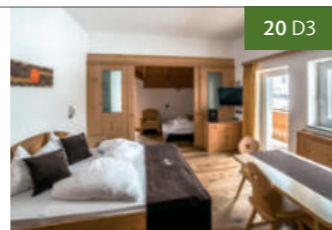

20 D3

	VS €	HS €
ÜF	65,00	98,00
HP	78,00	108,00

AKTIVHOTEL PANORAMA
★★★

Fam. Windisch
St. Anton/Pflersch 176
I-39041 Gossensass
T +39 0472 770 010
F +39 0472 770 041
info@hotel-panorama.it
www.hotel-panorama.it

68 32 3