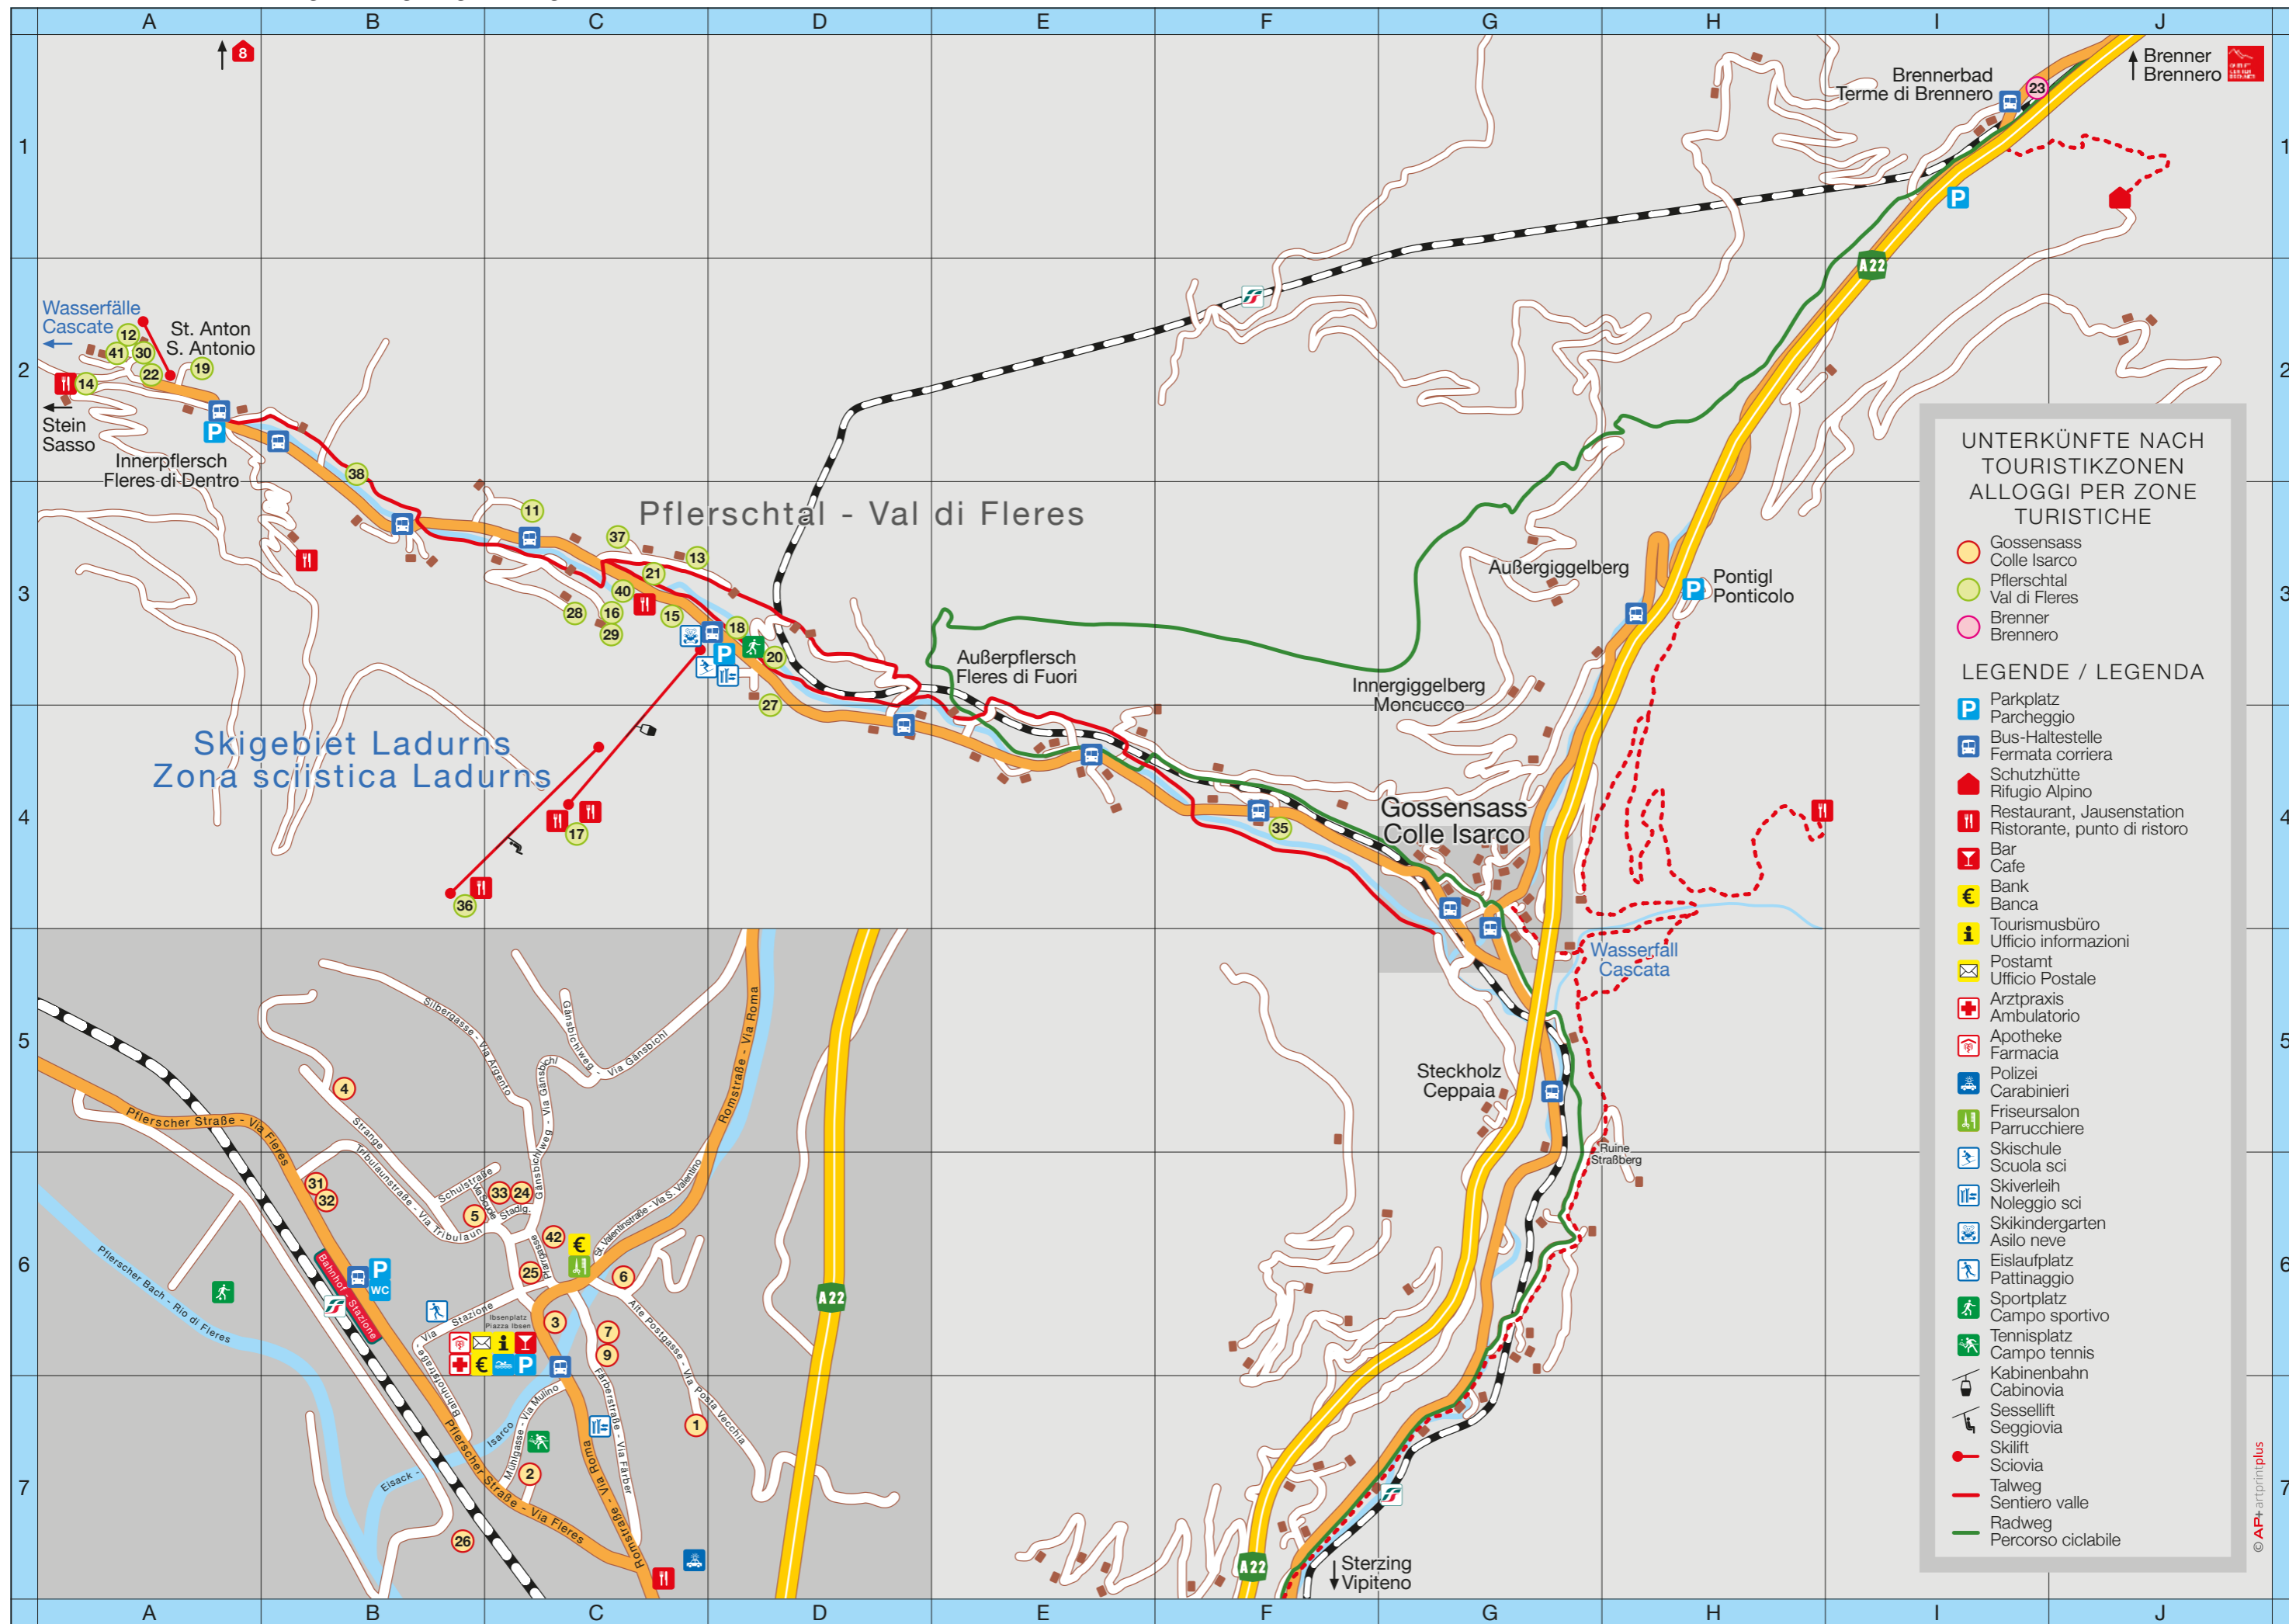

MAIR MARIA ☀
 Bahnhofstraße 3, I-39041 Gossensass, **M +39 339 336 88 73**

ENZIANHÜTTE ZIROG
 Post: Tils 57, I-39041 Brennerbad, **T +39 0472 631 224**

MAGDEBURGERHÜTTE
 I-39041 Gossensass

**UNTERKÜNFTE NACH TOURISTIKZONEN
ALLOGGI PER ZONE TURISTICHE**