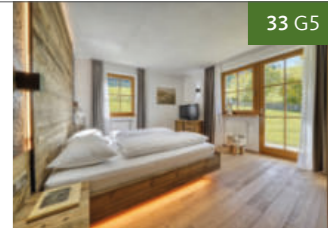

33 G5

	VS €	HS €
A 2-4	95,00	135,00
A 4-6	145,00	175,00

**APPARTEMENTS
BROSLHOF**
☀☀☀

Lanthaler Hubert
Unterdorf 2
I-39040 Ratschings
M +39 345 446 89 94
info@broslohof.it
www.broslohof.it

🏠 4