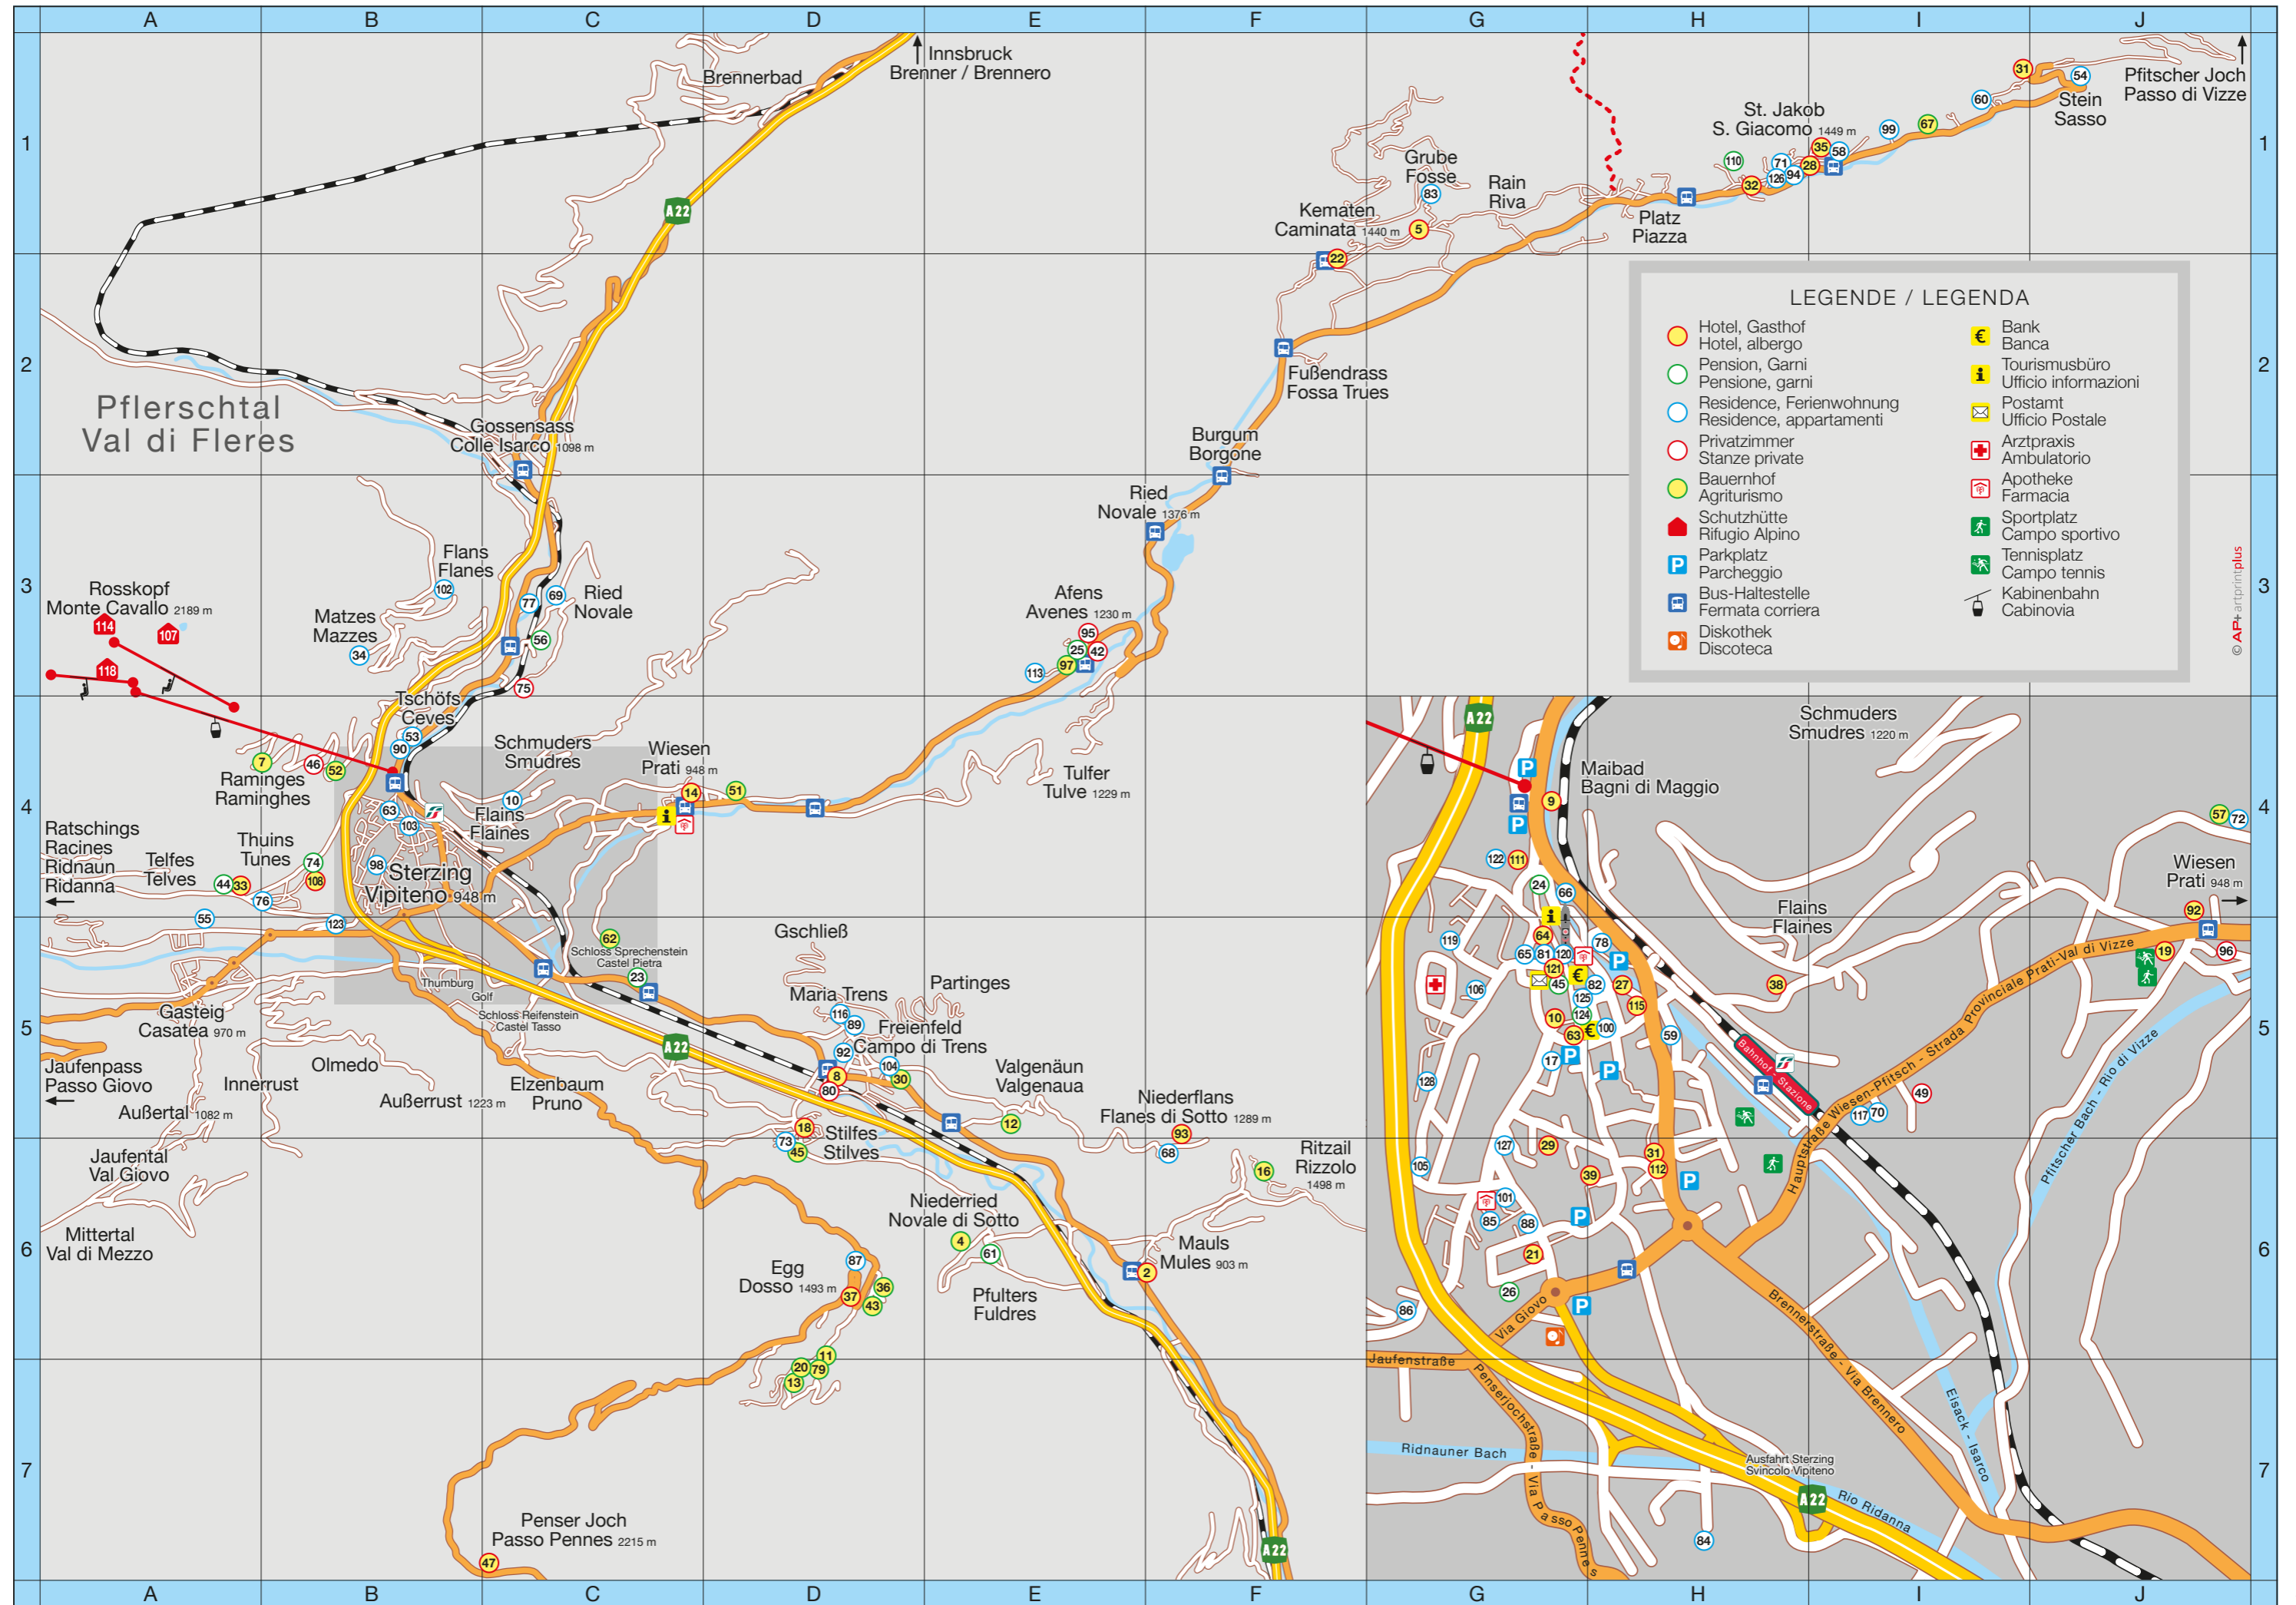

LEGENDE / LEGENDA

Hotel, Gasthof Hotel, albergo	Bank Banca
Pension, Garni Pensione, garni	Tourismbüro Ufficio informazioni
Residence, Ferienwohnung Residence, appartamenti	Postamt Ufficio Postale
Privatzimmer Stanze private	Arztpraxis Ambulatorio
Bauernhof Agriturismo	Apotheke Farmacia
Schutzhütte Rifugio Alpino	Sportplatz Campo sportivo
Parkplatz Parcheggio	Tennisplatz Campo tennis
Bus-Haltestelle Fermata corriera	Kabinenbahn Cabinovia
Diskothek Discoteca	

© APT+ artprintplus