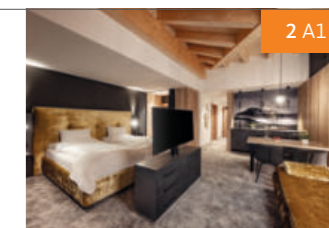

1 C2

	VS €	HS €
HP	150,00–200,00	160,00–220,00

HOTEL SCHNEEBERG
„FAMILY SPA RESORT“
★★★★

Fam. Kruselburger
Mäiern 22, Ridnaun
I-39040 Ratschings
T +39 0472 656 232
info@schneeberg.it
www.schneeberg.it

400 170 25