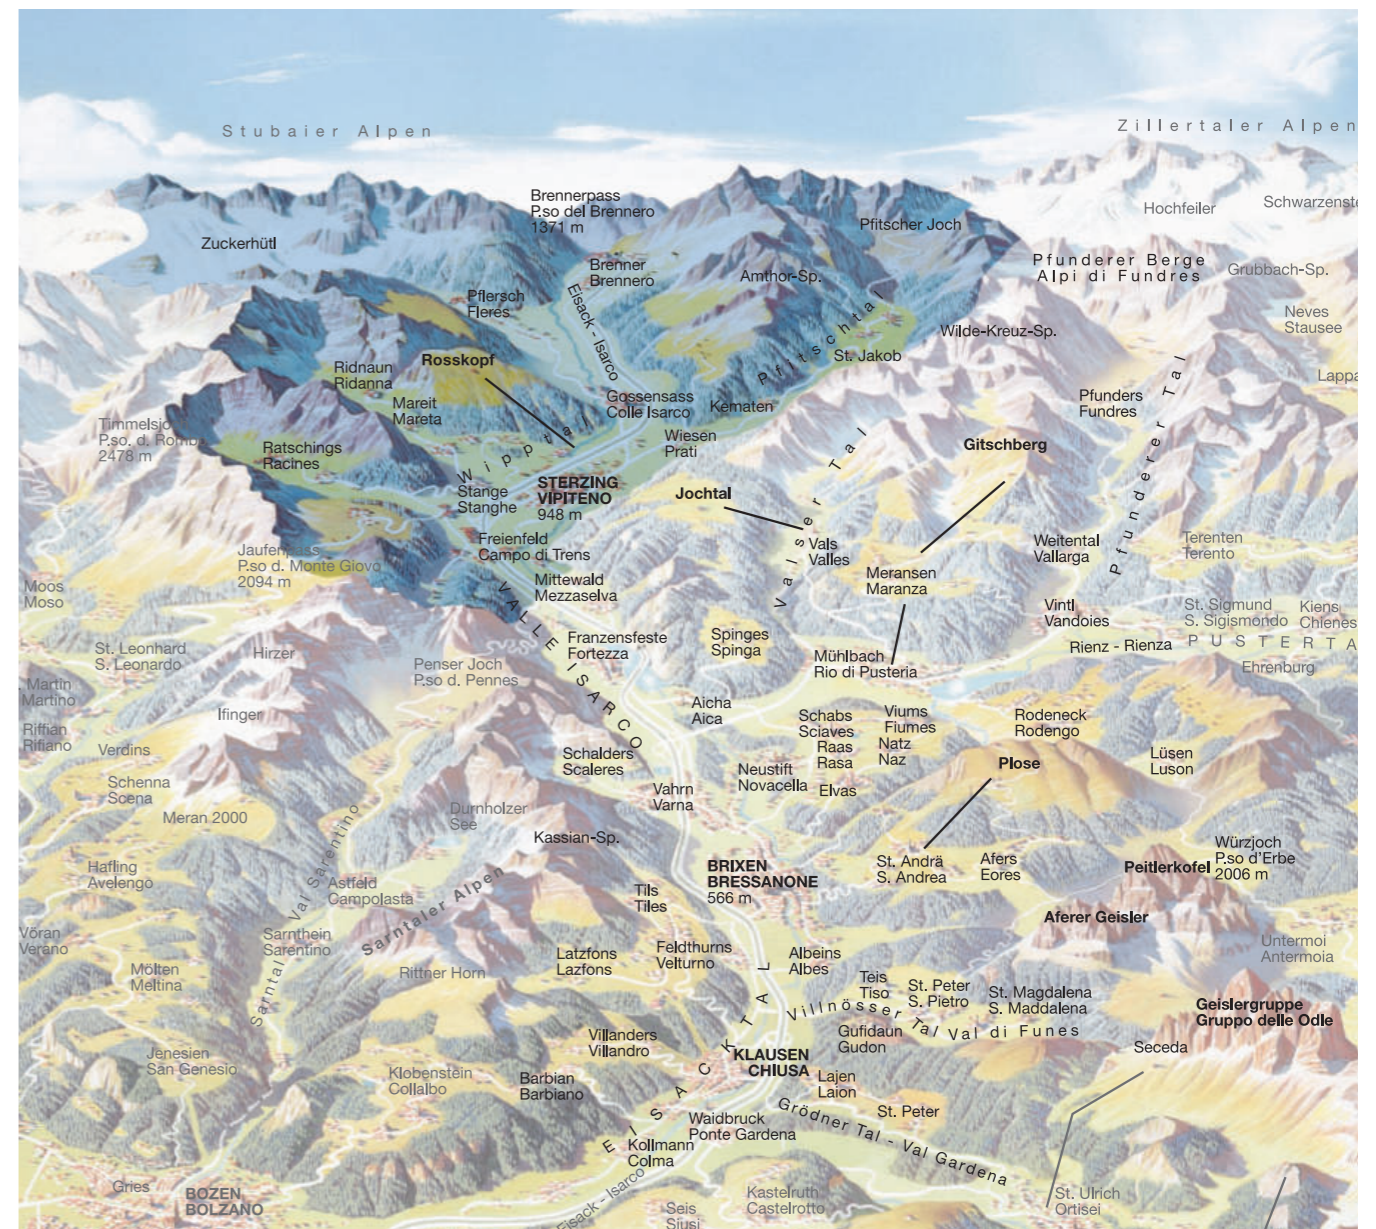

Erklärung der Inserate

Betriebsart
Betriebsname

Kategorie

**NAME
UNTERKUNFT**
★★★★S

Fam. Vorname + Nachname
Straße / Adresse
I-39000 Ort
T +39 0472 000 000
M +39 338 000 00 00
info@adresse.it
www.adresse.it

3 3 2 3

Piktogramme zertifizierte Nachhaltigkeitslabels

Piktogramme Partnerbetriebe und Hotelgruppen

Beherbergungskapazität:
Betten | Zimmer | Suiten | Apartment

Anschrift
Telefon
Mobil
E-Mail
Internet

Lageplan-Nr.
(oder Planquadrat, z.B. D3)

3D3

VS € HS €

ÜF	40,00	50,00
HP	60,00	70,00
A 1-9	55,00	65,00

Mindest- und Höchstpreise gestaffelt nach Saisonzeiten
VS= Vorsaison
HS= Hochsaison

Piktogramme Infrastruktur/ Ausstattung (siehe Klappe)

Die Angaben sind ohne Gewähr und beruhen auf Mitteilung der Gastwirte/Vermieter