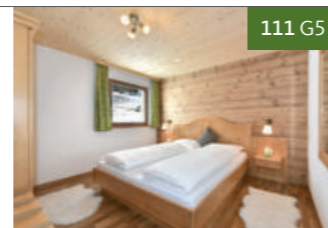

111 G5

	VS €	HS €
A 2-3	65,00	75,00
A 2-4	70,00	80,00
A 2-6	110,00	125,00

UNGERERHOF
☀☀☀

Klaus Rainer
Schluppes 6, Jaufental
I-39040 Ratschings
T +39 0472 766 468
M +39 333 400 19 26
info@ungerer.bz.it
www.ungerer.bz.it

🏠 2-6 🏠 2